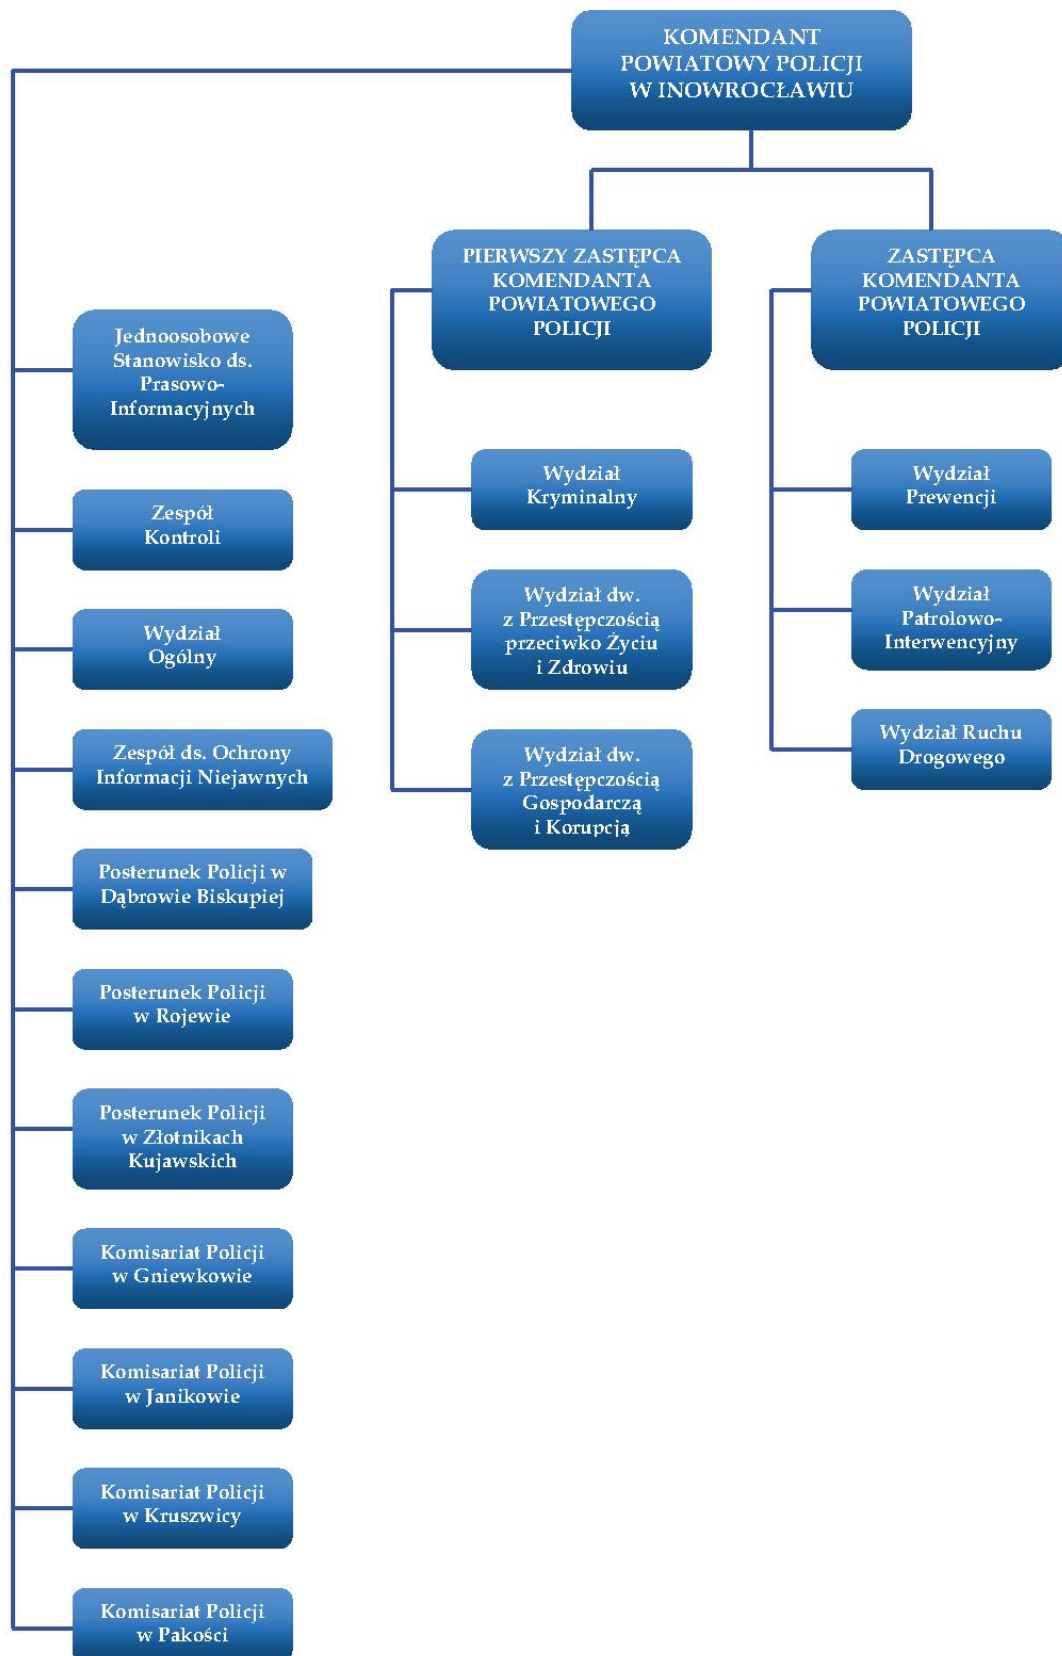

Komenda Powiatowa Policji w Inowrocławiu

http://bip.inowroclaw.kpp.policja.gov.pl/041/struktura-organizacyjn/11586,Struktura-organizacyjna-Komendy-Powiatowej-Policji-w-Inowroclawiu.html

2024-04-26, 09:20

Informacja

Strona posiada nowszą wersję

[Kliknij tutaj, aby przejść dalej](#)

Struktura organizacyjna Komendy Powiatowej Policji w Inowrocławiu

Strukturę organizacyjną, organizację kierowania, funkcje oraz zadania komórek organizacyjnych KPP w Inowrocławiu określa Regulamin Komendy Powiatowej Policji w Inowrocławiu z dnia 28 grudnia 2007 r. z późniejszymi zmianami.

Metryczka

Data publikacji : 10.01.2011

Data modyfikacji : 28.11.2011

[Rejestr zmian](#) [Wersje dokumentu](#)

Podmiot udostępniający informację:
Komenda Powiatowa Policji w Inowrocławiu

Osoba wytwarzająca/odpowiadająca za informację:
Bożena Buczkowska