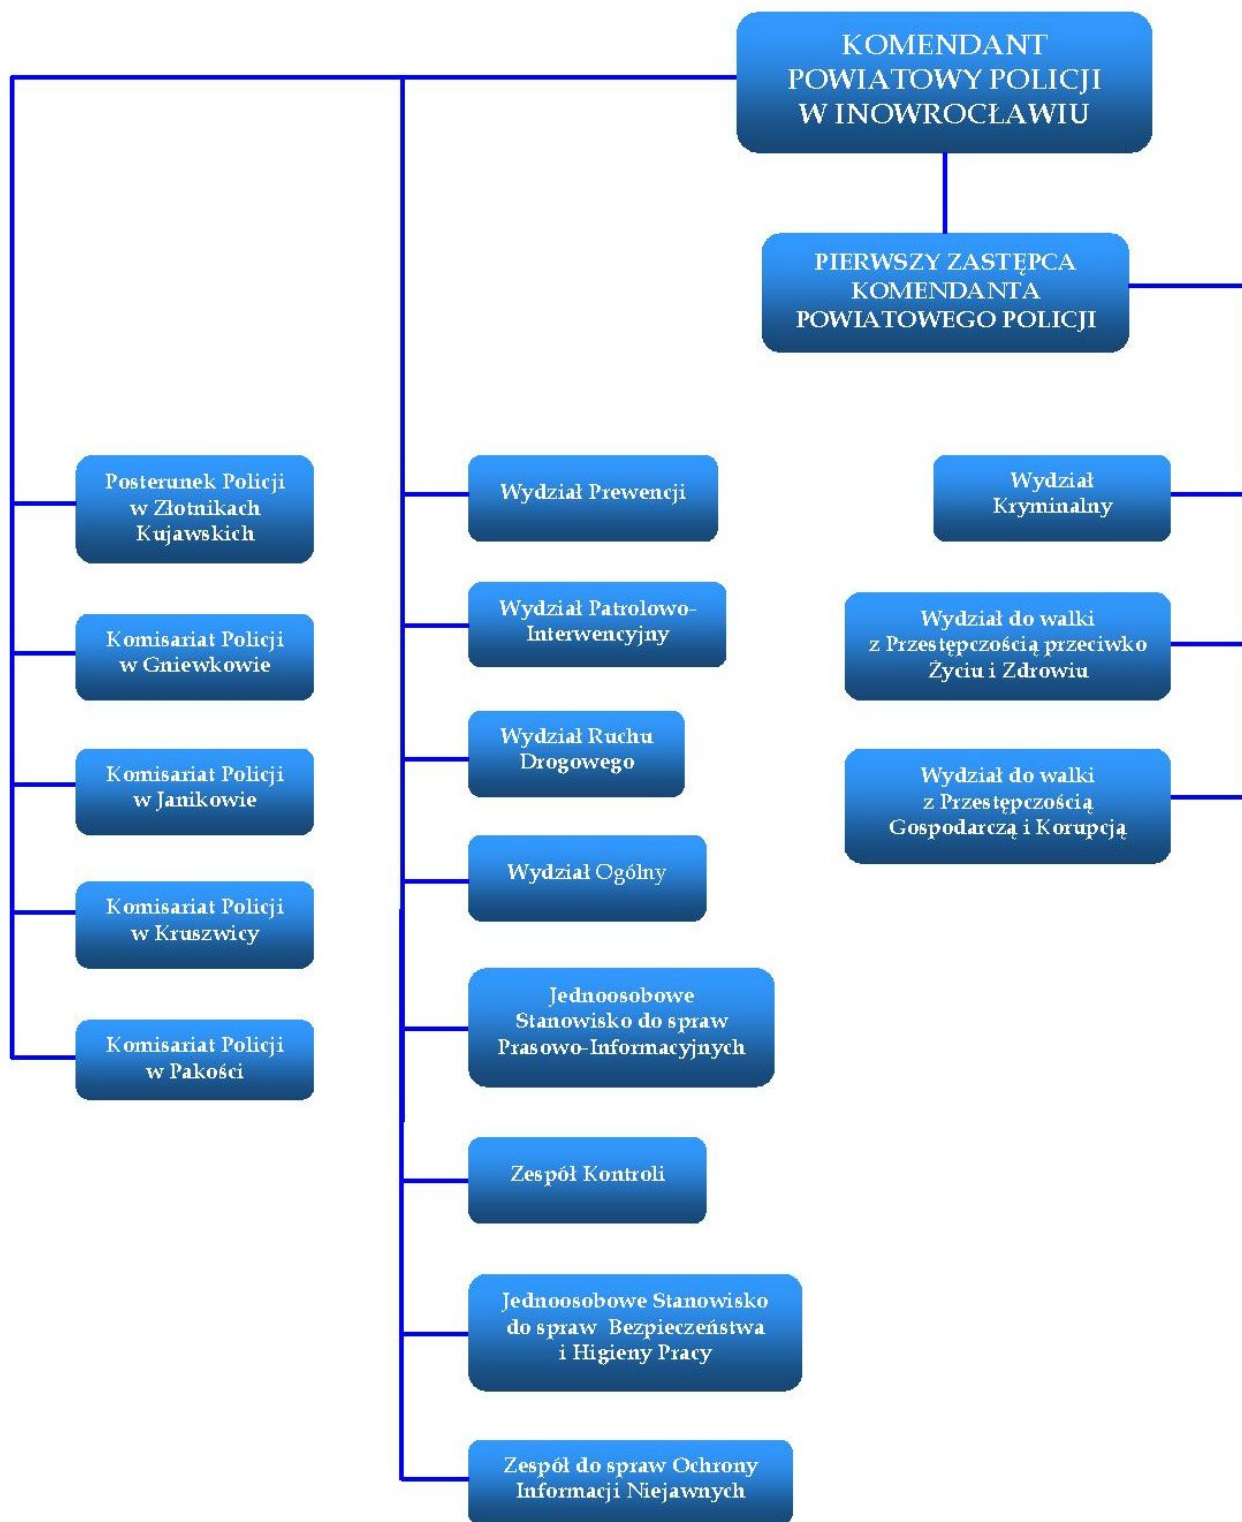

Komenda Powiatowa Policji w Inowrocławiu

http://bip.inowroclaw.kpp.policja.gov.pl/041/struktura-organizacyjn/14121,Struktura-organizacyjna-Komendy-Powiatowej-Policji-w-Inowroclawiu.html

2018-11-13, 17:34

Strona posiada nowszą wersję

[Kliknij tutaj, aby przejść dalej](#)

Struktura organizacyjna Komendy Powiatowej Policji w Inowrocławiu

Strukturę organizacyjną, organizację kierowania, funkcje oraz zadania komórek organizacyjnych KPP w Inowrocławiu określa regulamin Komendy Powiatowej Policji w Inowrocławiu z dnia 30 lipca 2015 r.

Do pobrania:

 [Struktura Komendy](#)

Metryczka

Data publikacji 04.08.2015

Data modyfikacji 04.09.2018

[Rejestr zmian](#) [Wersje dokumentu](#)

Podmiot udostępniający informację:
Komenda Powiatowa Policji w Inowrocławiu