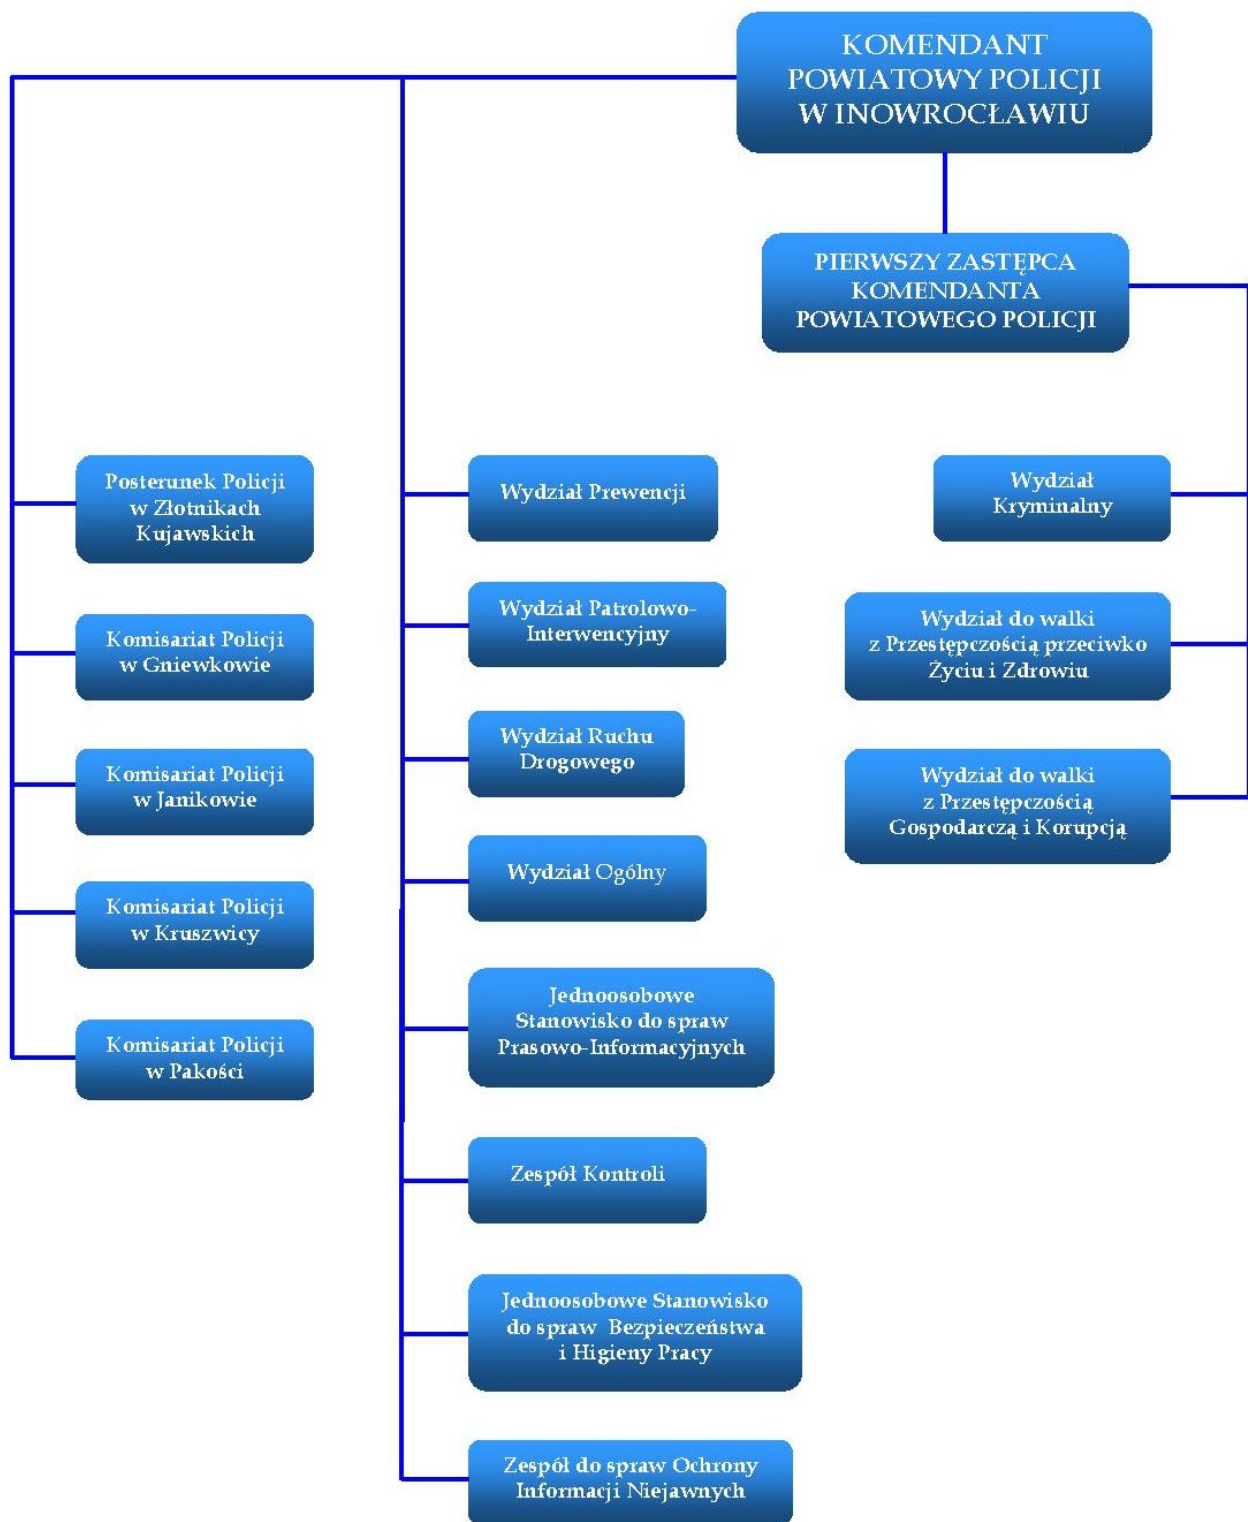

Komenda Powiatowa Policji w Inowrocławiu

<http://bip.inowroclaw.kpp.policja.gov.pl/041/struktura-organizacyjn/14121,Struktura-organizacyjna-Komendy-Powiatowej-Policji-w-Inowroclawiu.html>

2018-06-21, 06:10

Struktura organizacyjna Komendy Powiatowej Policji w Inowrocławiu

Strukturę organizacyjną, organizację kierowania, funkcje oraz zadania komórek organizacyjnych KPP w Inowrocławiu określa regulamin Komendy Powiatowej Policji w Inowrocławiu z dnia 30 lipca 2015 r.

Do pobrania:

 [Struktura Komendy](#)

Metryczka

Data publikacji 24.02.2015

Data modyfikacji 06.08.2015

[Rejestr zmian](#) [Wersje dokumentu](#)

Podmiot udostępniający informację:
Komenda Powiatowa Policji w Inowrocławiu