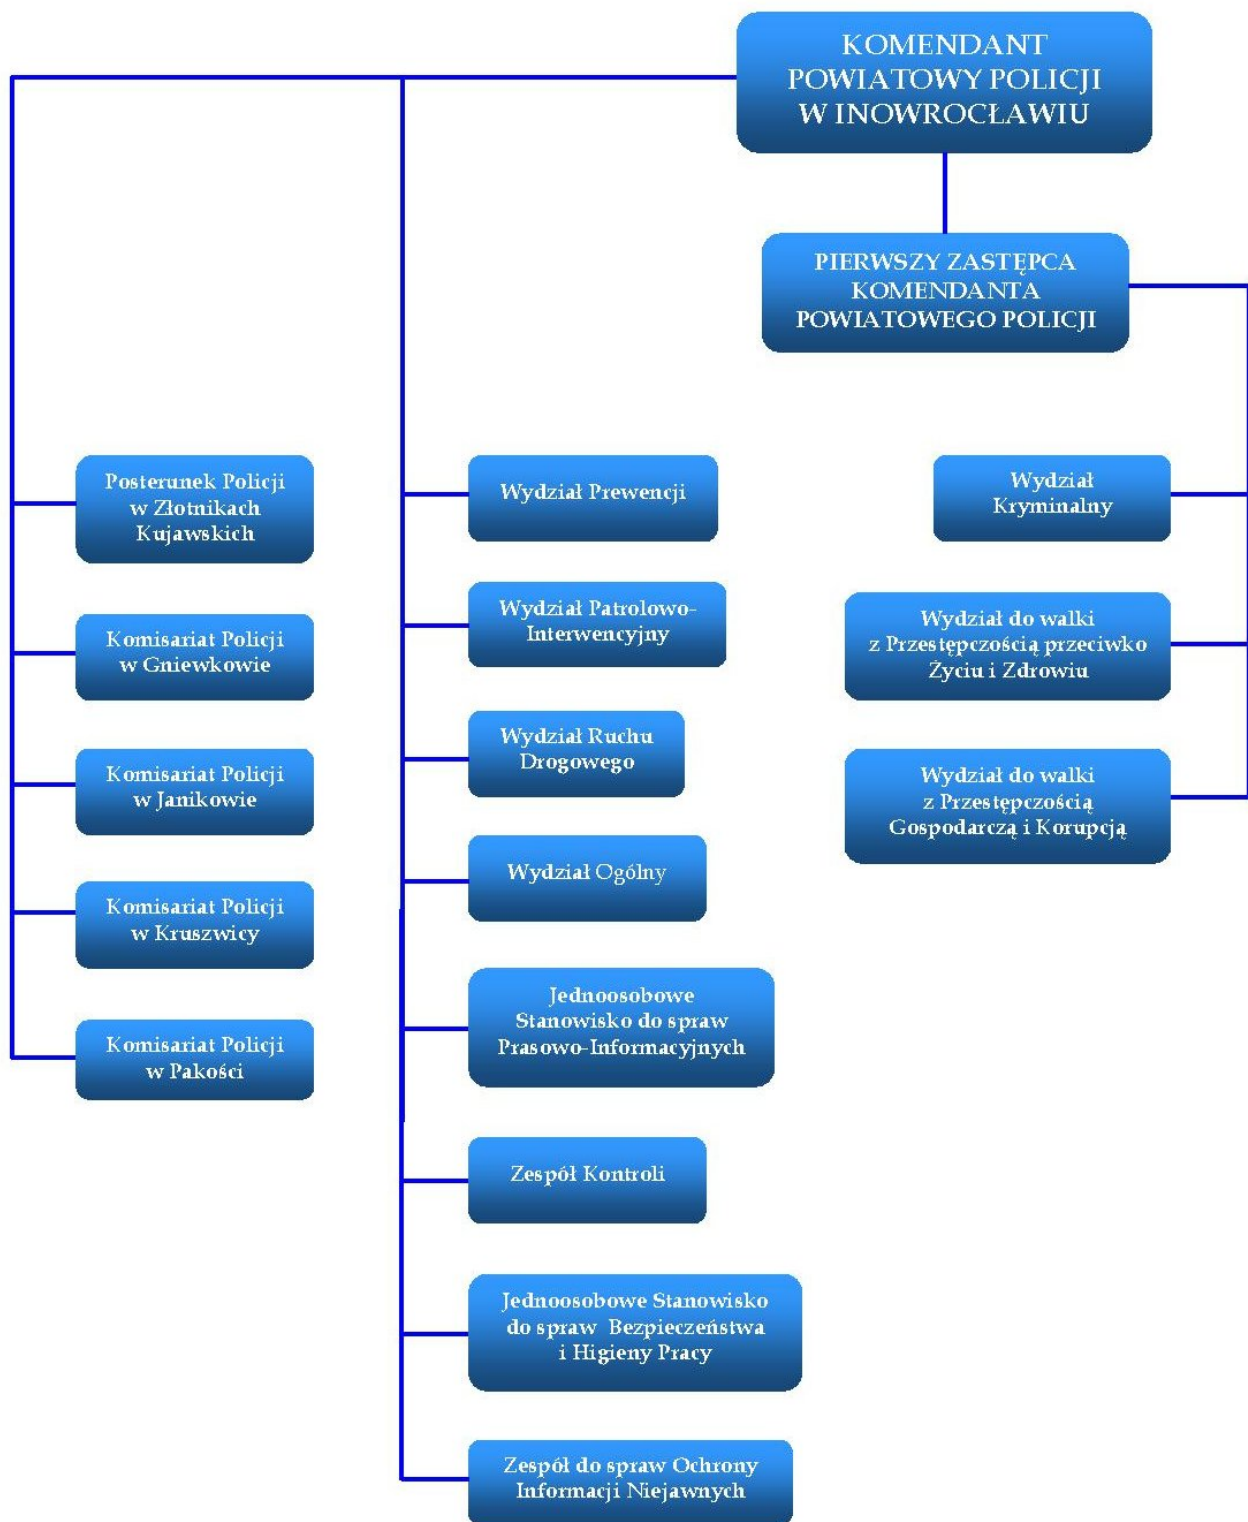

Komenda Powiatowa Policji w Inowrocławiu

<http://bip.inowroclaw.kpp.policja.gov.pl/041/struktura-organizacyjn/14121,Struktura-organizacyjna-Komendy-Powiatowej-Policji-w-Inowroclawiu.html>

2018-08-16, 00:19

Struktura organizacyjna Komendy Powiatowej Policji w Inowrocławiu

Strukturę organizacyjną, organizację kierowania, funkcje oraz zadania komórek organizacyjnych KPP w Inowrocławiu określa regulamin Komendy Powiatowej Policji w Inowrocławiu z dnia 30 lipca 2015 r.

Do pobrania:

 [Struktura Komendy](#)

Metryczka

Data publikacji 24.02.2015

Data modyfikacji 06.08.2015

[Rejestr zmian](#) [Wersje dokumentu](#)

Podmiot udostępniający informację:
Komenda Powiatowa Policji w Inowrocławiu