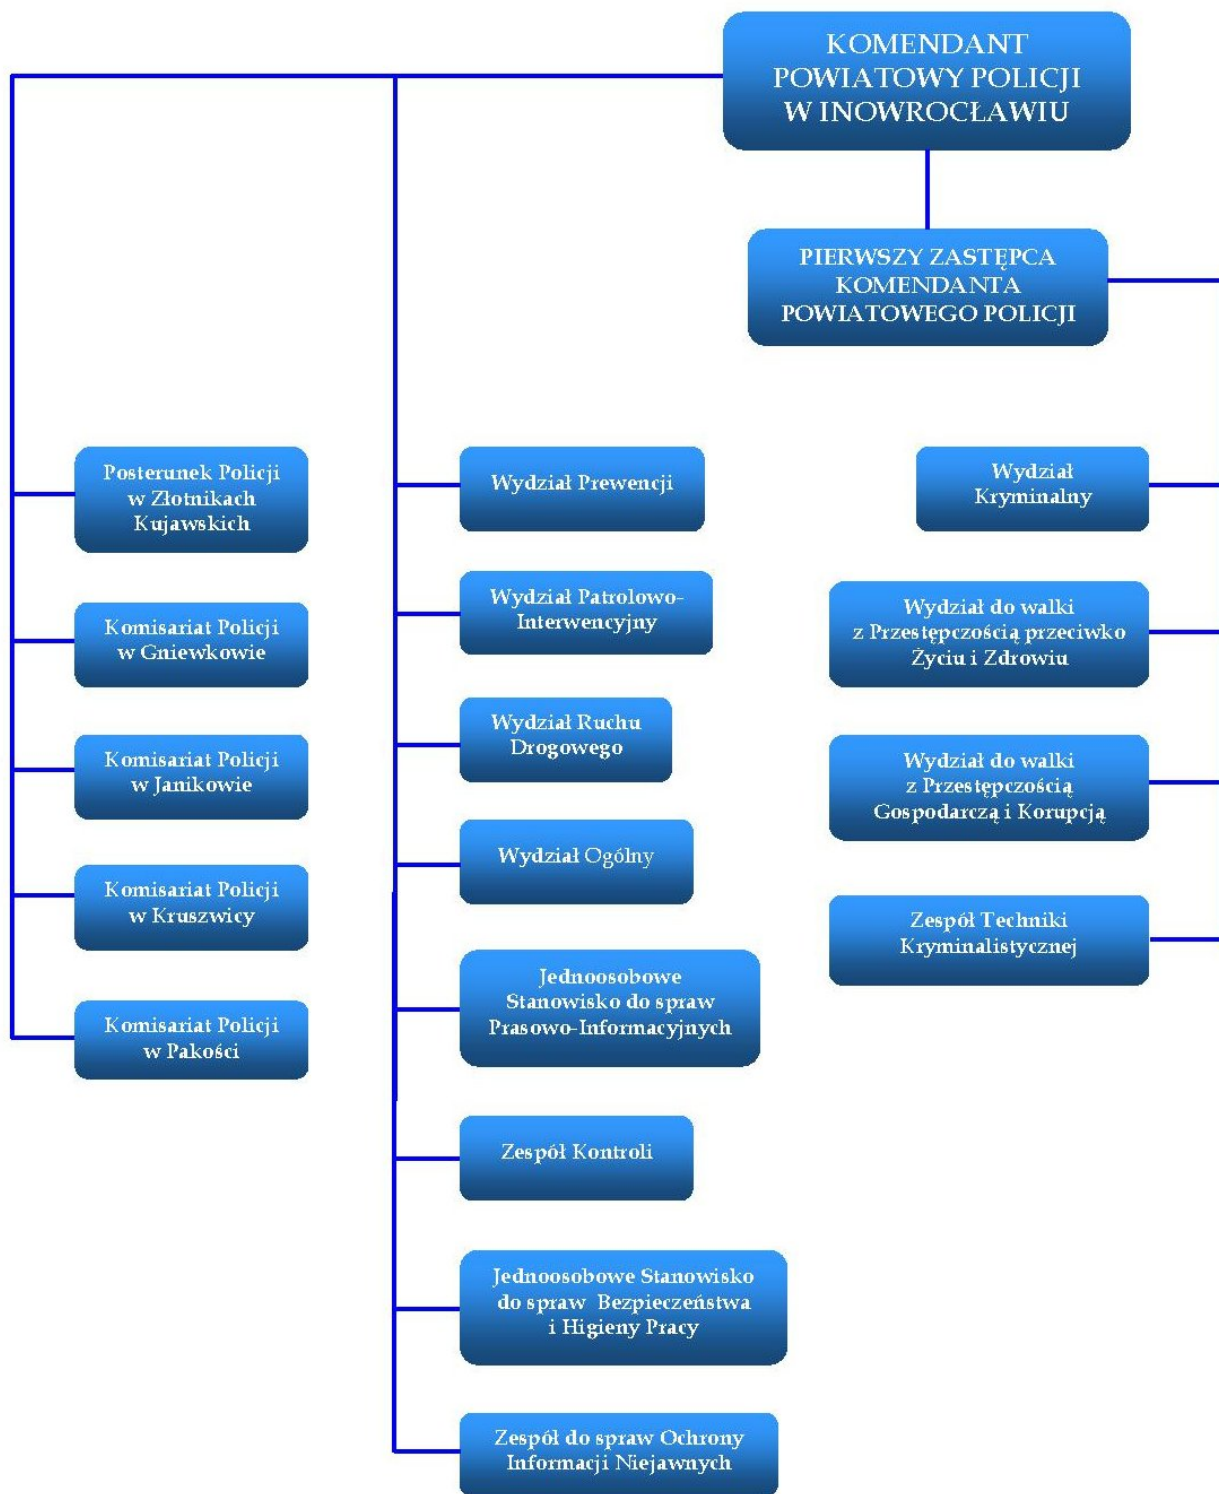

Komenda Powiatowa Policji w Inowrocławiu

http://bip.inowroclaw.kpp.policja.gov.pl/041/struktura-organizacyjn/28935,Struktura-organizacyjna-Komendy-Powiatowej-Policji-w-Inowroclawiu.html

2020-10-31, 08:29

Strona posiada nowszą wersję

[Kliknij tutaj, aby przejść dalej](#)

Struktura organizacyjna Komendy Powiatowej Policji w Inowrocławiu

Strukturę organizacyjną, organizację kierowania, funkcje oraz zadania komórek organizacyjnych KPP w Inowrocławiu określa regulamin Komendy Powiatowej Policji w Inowrocławiu z dnia 3 sierpnia 2018 r. z późn. zm.

Do pobrania:

 [Struktura Komendy od dnia 1 września 2018 r.](#)

Metryczka

Data publikacji : 04.09.2018

Data modyfikacji : 13.08.2020

[Rejestr zmian](#) [Wersje dokumentu](#)

Podmiot udostępniający informację:
Komenda Powiatowa Policji w Inowrocławiu