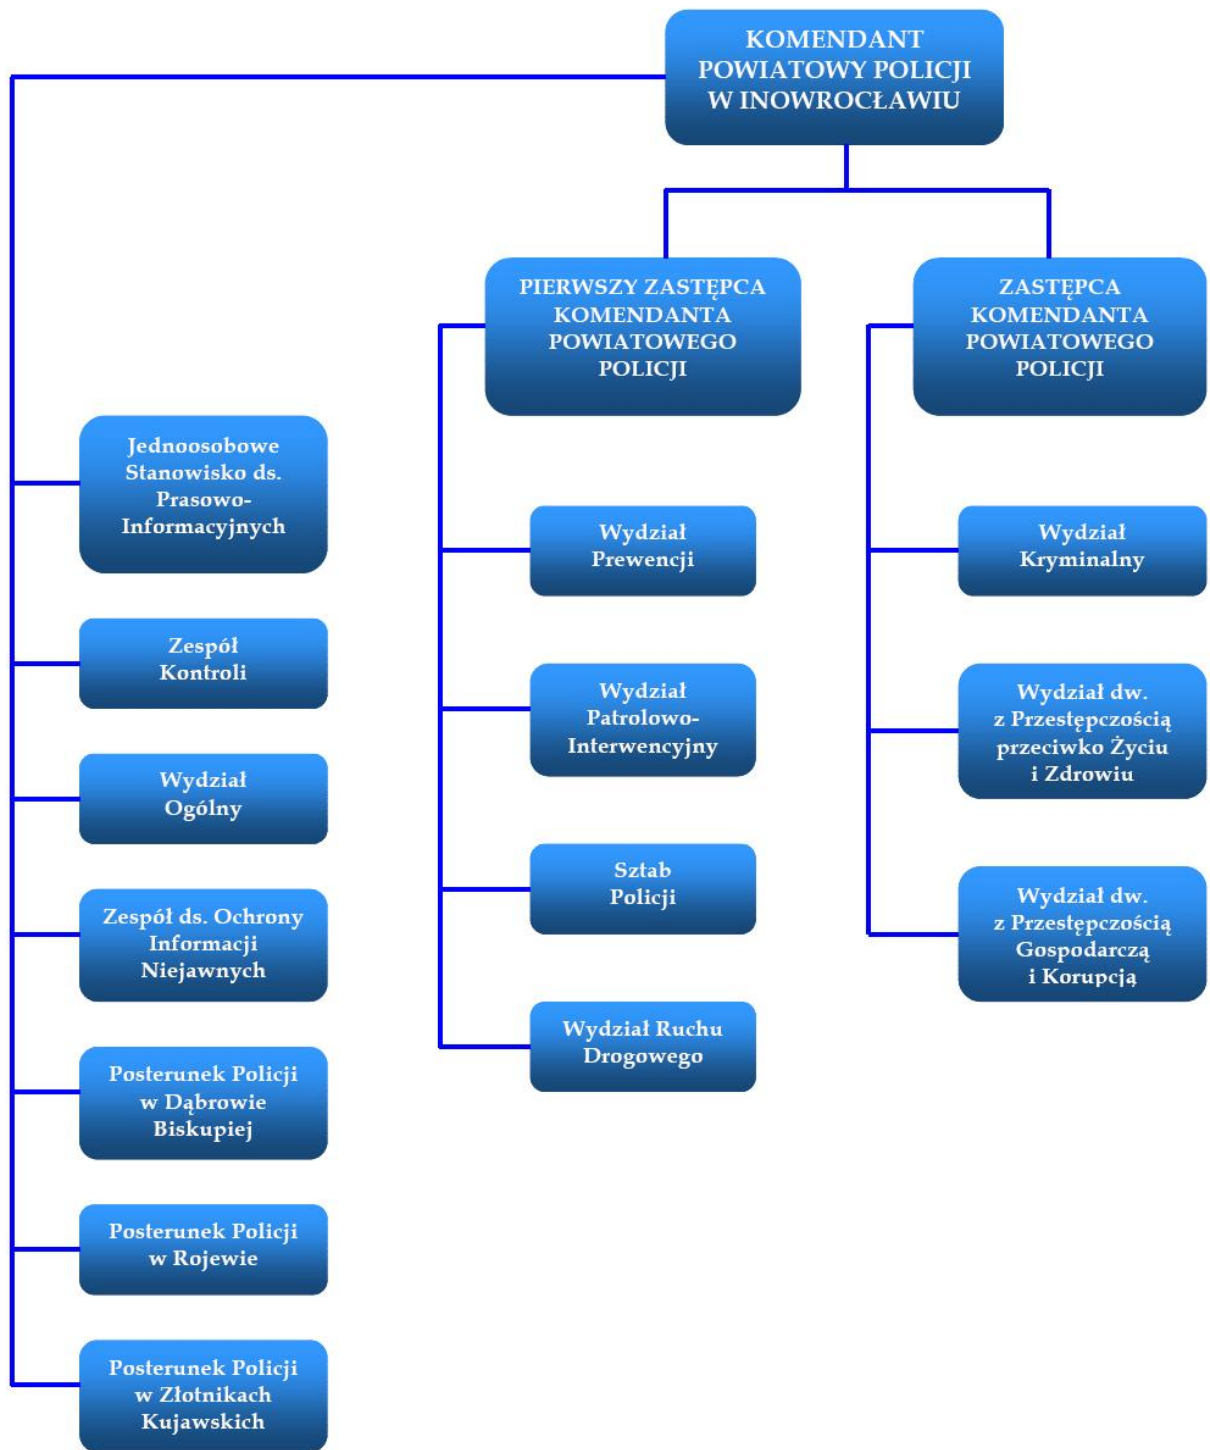

Informacja

Strona posiada nowszą wersję

[Kliknij tutaj, aby przejść dalej](#)

## Struktura organizacyjna Komendy Powiatowej Policji w Inowrocławiu

---

Strukturę organizacyjną, organizację kierowania, funkcje oraz zadania komórek organizacyjnych KPP w Inowrocławiu określa Regulamin Komendy Powiatowej Policji w Inowrocławiu z dnia 28 grudnia 2007 r. z późniejszymi zmianami z dnia 25 lipca 2008 r., 19 września 2008 r. i 16 kwietnia 2009 r.