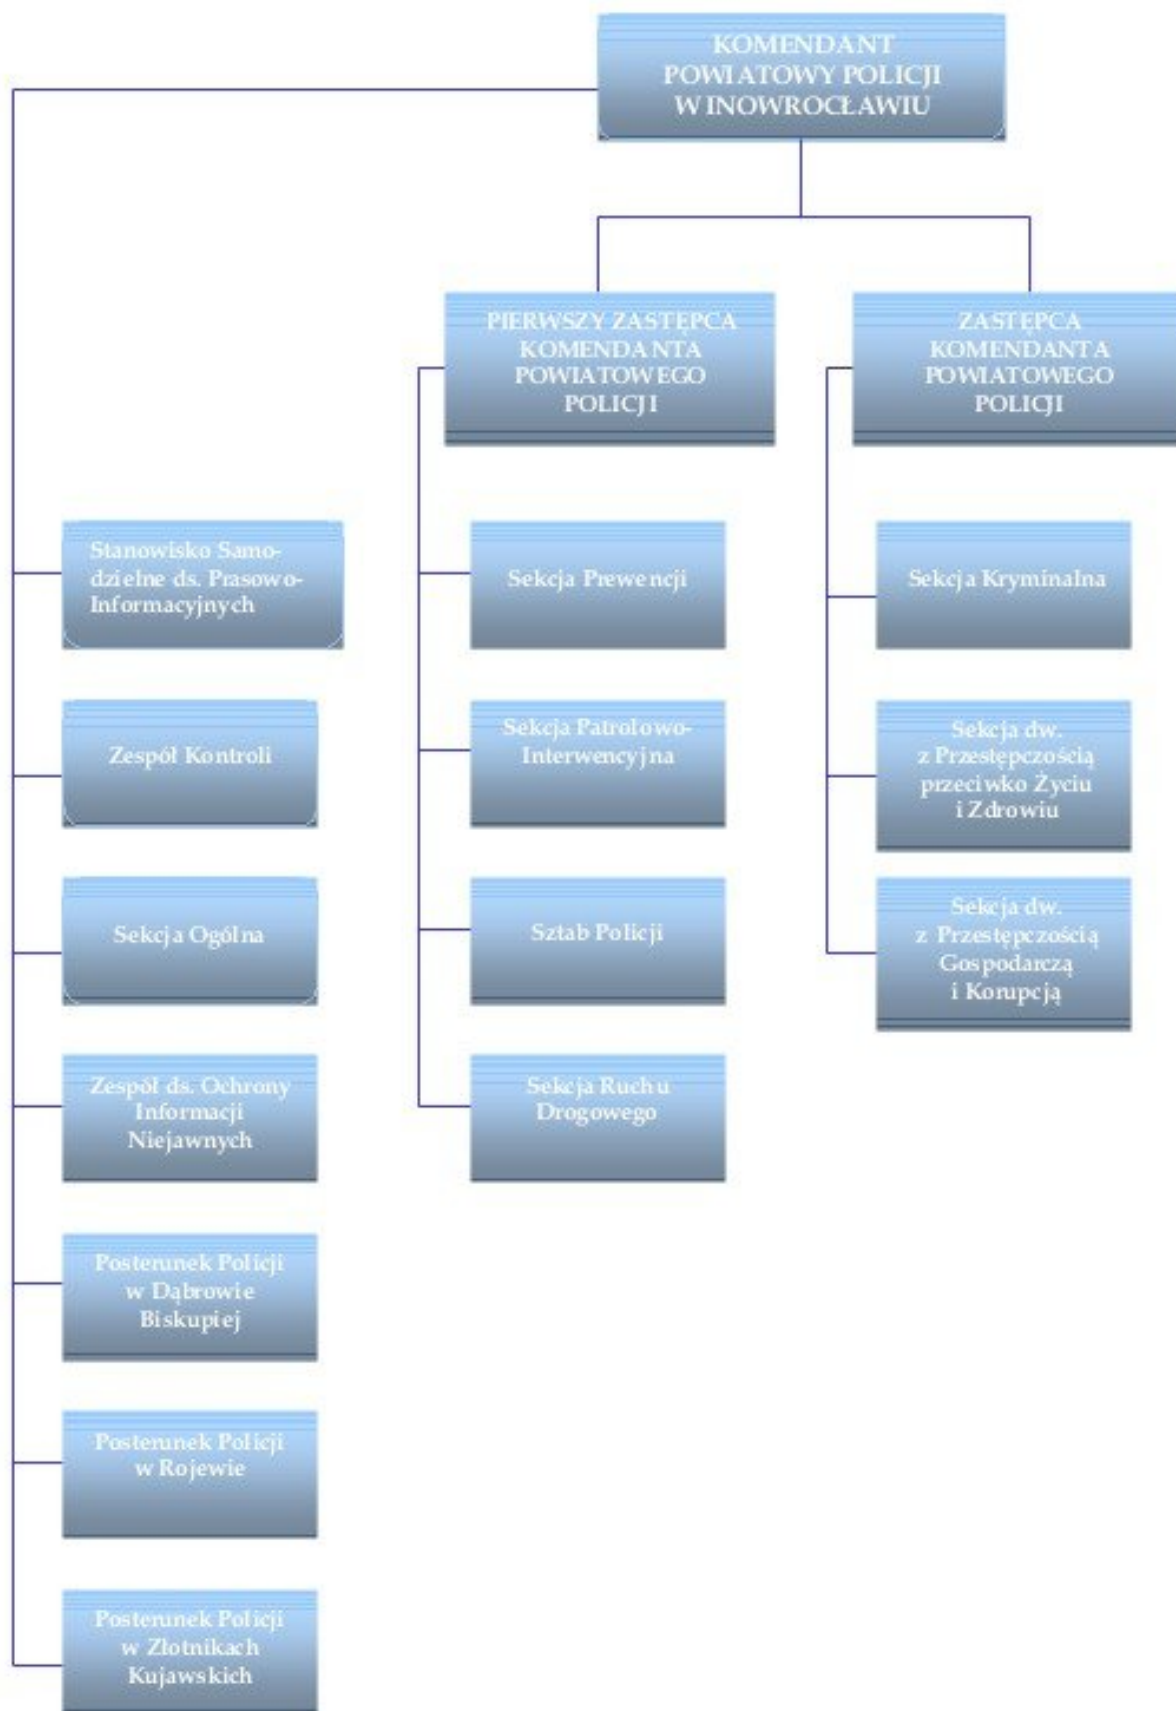

Komenda Powiatowa Policji w Inowrocławiu

http://bip.inowroclaw.kpp.policja.gov.pl/041/struktura-organizacyjn/682,Struktura-organizacyjna-Komendy-Powiatowej-Policji-w-Inowroclawiu.html

2024-04-26, 20:01

Informacja

Strona posiada nowszą wersję

[Kliknij tutaj, aby przejść dalej](#)

Struktura organizacyjna Komendy Powiatowej Policji w Inowrocławiu

Strukturę organizacyjną, organizację kierowania, funkcje oraz zadania komórek organizacyjnych KPP w Inowrocławiu określa Regulamin Komendy Powiatowej Policji w Inowrocławiu z dnia 28 grudnia 2007 r. z późniejszymi zmianami z dnia 25 lipca 2008 r. i z dnia 19 września 2008 r.