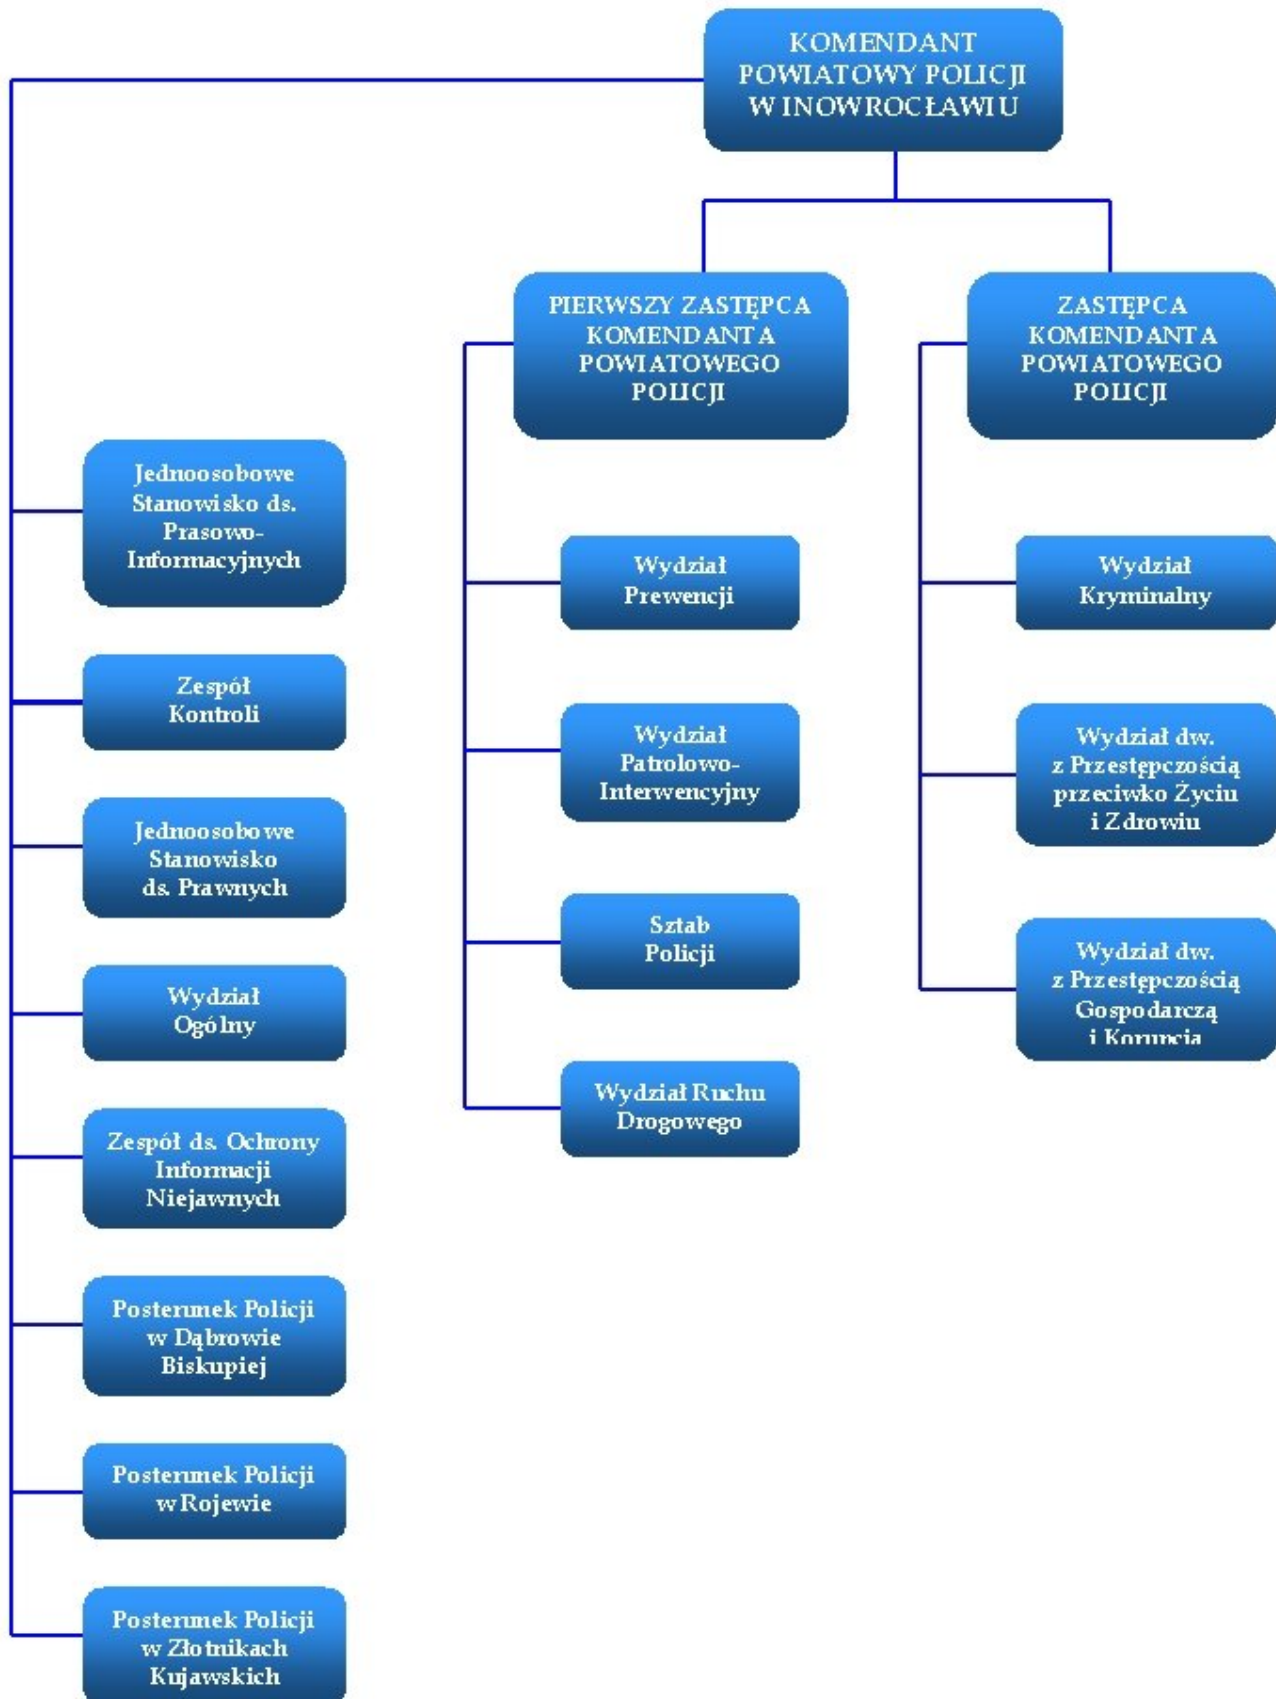

Komenda Powiatowa Policji w Inowrocławiu

http://bip.inowroclaw.kpp.policja.gov.pl/041/struktura-organizacyjn/7833,Struktura-organizacyjna-Komendy-Powiatowej-Policji-w-Inowroclawiu-obowiazujaca-o.html
2024-04-19, 03:47

Informacja

Strona posiada nowszą wersję

[Kliknij tutaj, aby przejść dalej](#)

Struktura organizacyjna Komendy Powiatowej Policji w Inowrocławiu obowiązująca od dnia 16.09.2009 r.

Strukturę organizacyjną, organizację kierowania, funkcje oraz zadania komórek organizacyjnych KPP w Inowrocławiu określa Regulamin Komendy Powiatowej Policji w Inowrocławiu z dnia 28 grudnia 2007 r. z późniejszymi zmianami z dnia 25 lipca 2008 r., 19 września 2008 r., 16 kwietnia 2009 r. i 14 sierpnia 2009 r.

Pliki do pobrania

[Struktura organizacyjna Komendy Powiatowej Policji w Inowrocławiu od dnia 16 września 2009 r.](#)
(pdf 43.95 KB)

Metryczka

Data publikacji : 05.10.2008

[Rejestr zmian](#) [Wersje dokumentu](#)