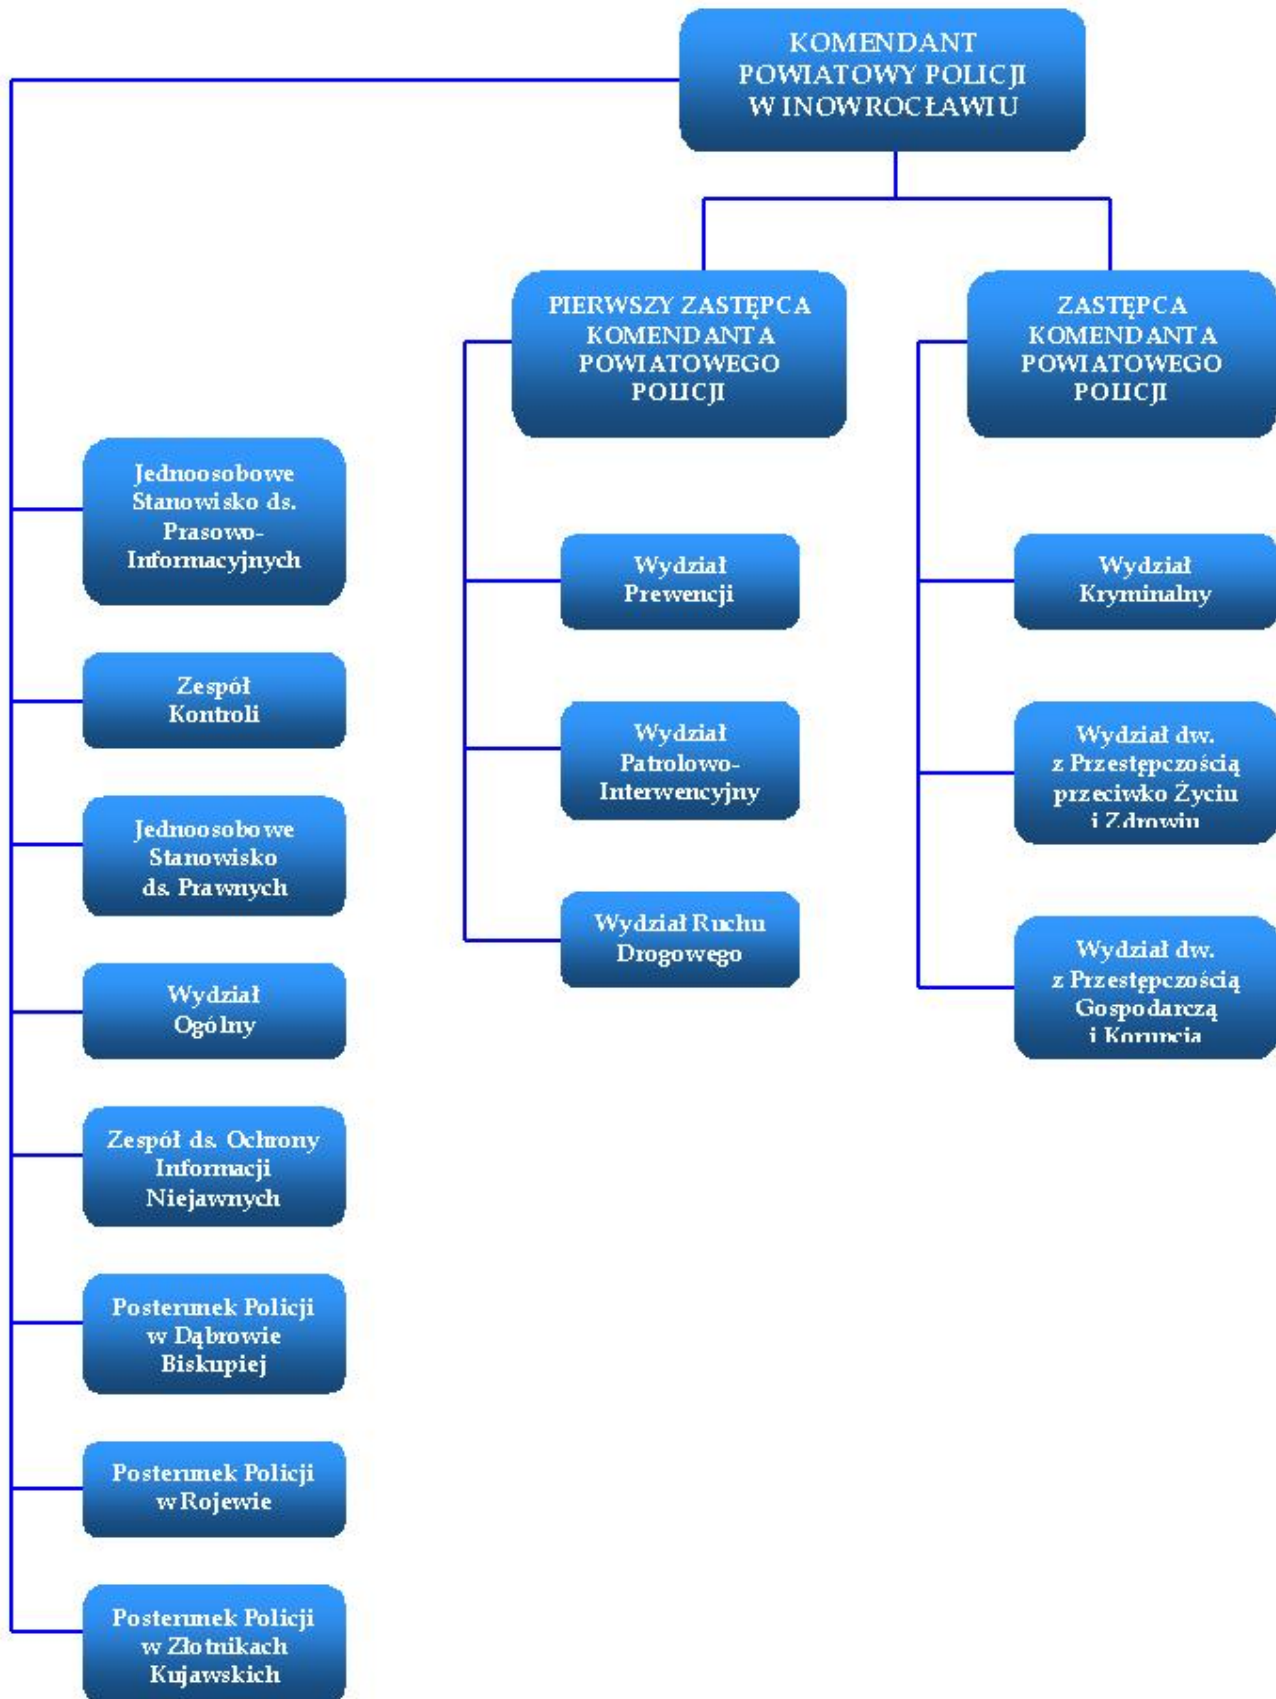

Komenda Powiatowa Policji w Inowrocławiu

http://bip.inowroclaw.kpp.policja.gov.pl/041/struktura-organizacyjn/9142,Struktura-organizacyjna-Komendy-Powiatowej-Policji-w-Inowroclawiu-obowiazujaca-o.html
2024-04-26, 20:30

Informacja

Strona posiada nowszą wersję

[Kliknij tutaj, aby przejść dalej](#)

Struktura organizacyjna Komendy Powiatowej Policji w Inowrocławiu obowiązująca od dnia 31.12.2009 r.

Strukturę organizacyjną, organizację kierowania, funkcje oraz zadania komórek organizacyjnych KPP w Inowrocławiu określa Regulamin Komendy Powiatowej Policji w Inowrocławiu z dnia 28 grudnia 2007 r. z późniejszymi zmianami.